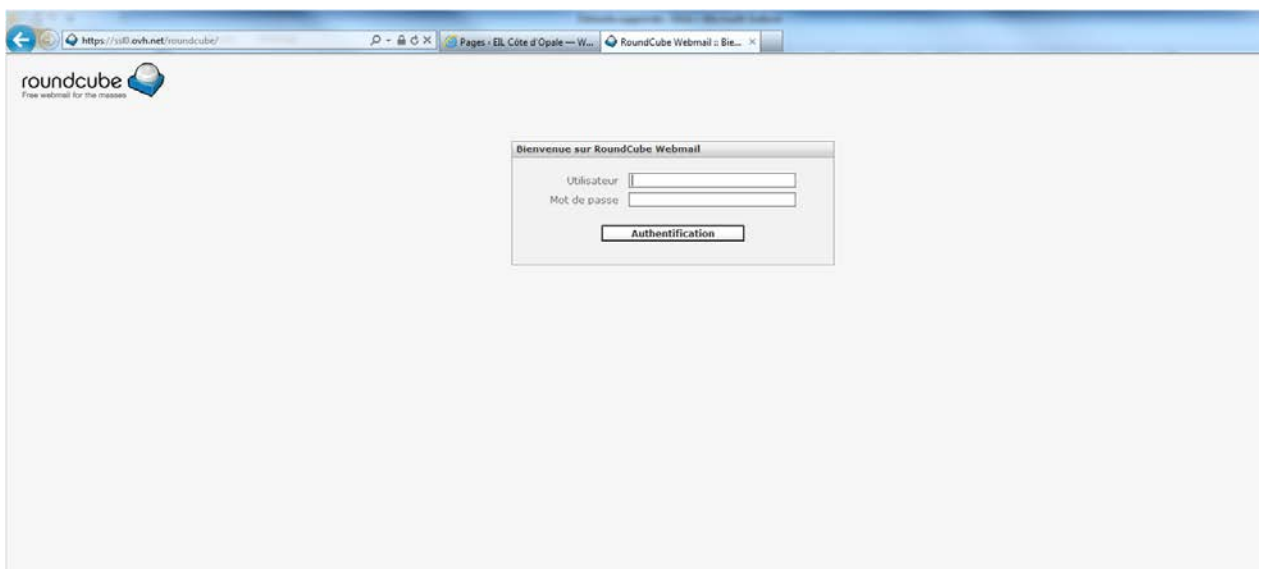

# Lecture des mails

Afin de lire vos mails, il faut utiliser l'adresse <http://imp.eilco-ulco.fr> pour l'EIL Côte d'Opale (valide depuis le campus et à l'extérieur du campus)

Vous arrivez alors sur la page suivante:

Nous vous conseillons de choisir Round Cube pour son ergonomie/design, mais vous êtes libre d'en choisir un autre.

Vous arriverez alors sur la page d'authentification :

Le nom de connexion correspond à votre adresse mail campus.