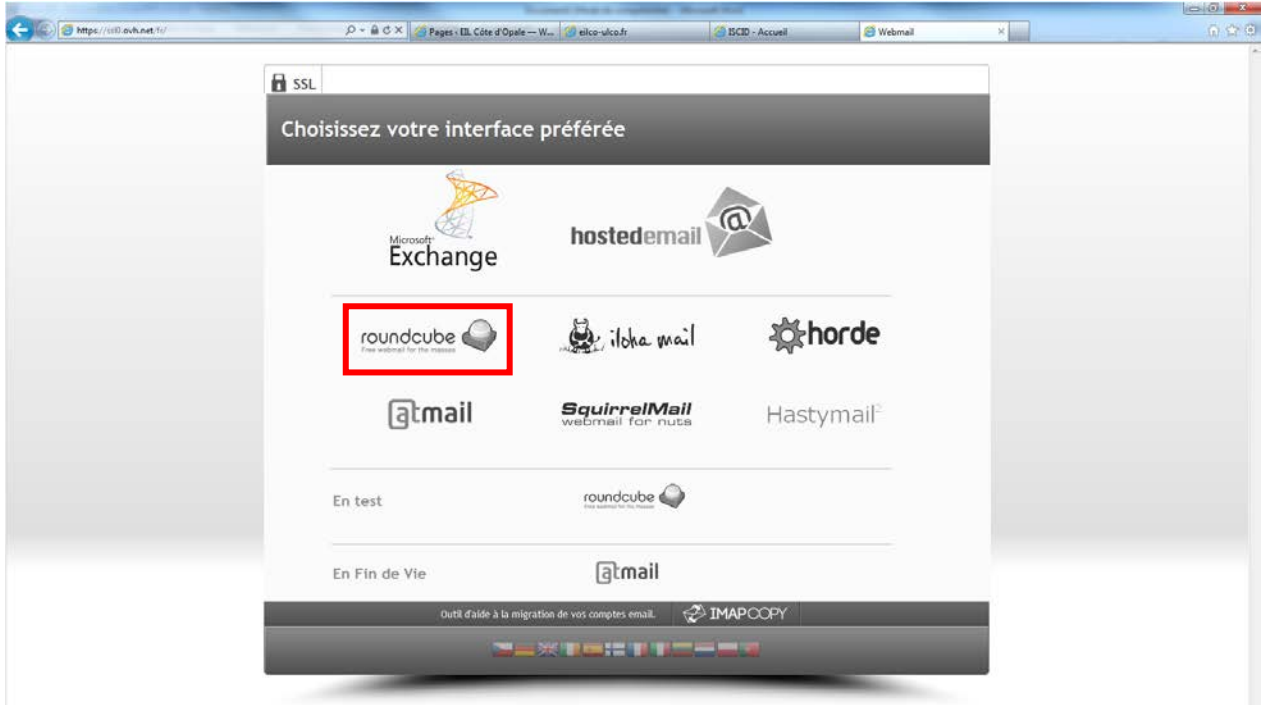

Le login à utiliser est celui couramment utilisé pour vous connecter aux postes du campus.

Il est de la forme « pnom » (exemple : jean dupont aura le login jdupont) auquel on ajoutera @campus.fr si besoin est.

Le mot de passe est celui habituellement utilisé dans les salles informatiques.

# Lecture des mails

Afin de lire vos mails, il faut utiliser l'adresse <http://imp.eilco-ulco.fr> pour l'EIL Côte d'Opale (valide depuis le campus et à l'extérieur du campus)

Vous arrivez alors sur la page suivante: