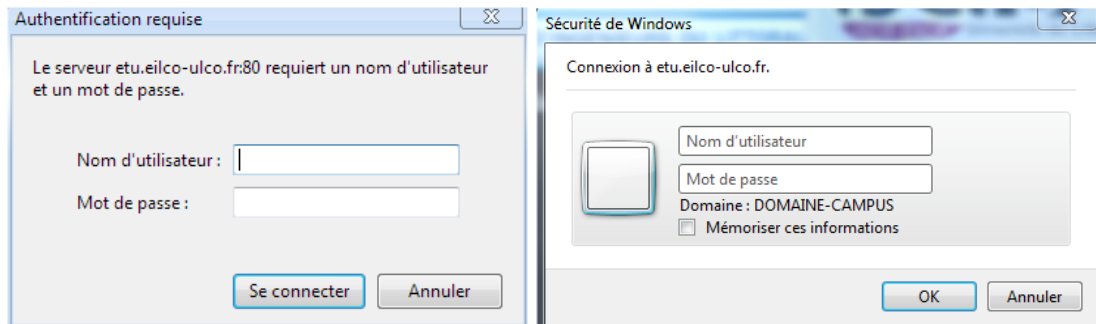

Le login à utiliser est celui couramment utilisé pour vous connecter aux postes du campus.

Il est de la forme « pnom » (exemple : jean dupont aura le login jdupont) auquel on ajoutera @campus.fr si besoin est.

Le mot de passe est celui habituellement utilisé dans les salles informatiques.